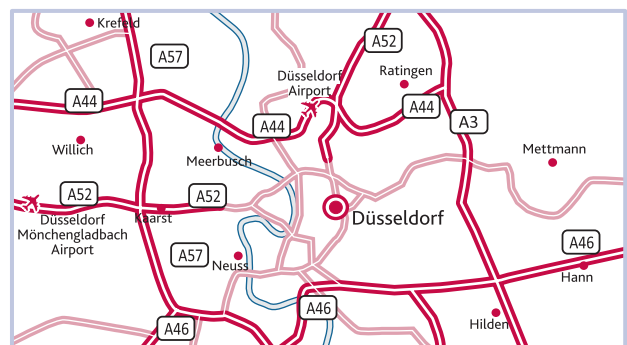

By Train

The nearest railway station is Hauptbahnhof Düsseldorf. Our office is a 18 minutes walk away from central station.

With the underground lines U70, U74, U75, U76, U77, U78 and U79 you will get in 3 minutes to the underground station Heinrich-Heine-Allee.

By Underground (U-Bahn)

The nearest underground station is Heinrich-Heine-Allee, which is served by the lines U70, U74, U75, U76, U77, U78 and U79.

Parking

The *Q-Park Tiefgarage Carsch Haus* (entrance Heinrich-Heine-Allee 1) is a 1 minute walk away from our office.

Mit dem Zug

Der nächstgelegene Bahnhof ist
Düsseldorf Hauptbahnhof. Unser
Büro ist 18 Gehminuten vom
Hauptbahnhof entfernt.

Mit den **U-Bahnlinien** U70, U74,
U75, U76, U77, U78 und U79
gelangen Sie in 3 Minuten zum
U-Bahnhof Heinrich-Heine-Allee.

Mit der U-Bahn

Der nächstgelegene U-Bahnhof
ist Heinrich-Heine-Allee, der
von den Linien U70, U74, U75,
U76, U77, U78 und U79
angefahren wird.

Parkmöglichkeiten

Die **Q-Park Tiefgarage Carsch-
Haus** ist 1 Gehminute von
unserem Büro entfernt.