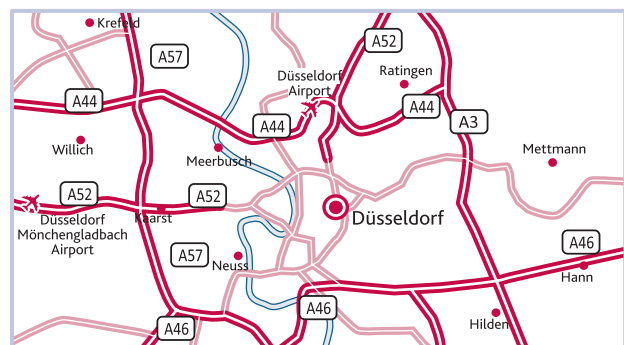

By Train

The nearest railway station is Hauptbahnhof Düsseldorf. Our office is a 18 minutes walk away from central station.

With the underground lines U70, U74, U75, U76, U77, U78 and U79 you will get in 3 minutes to the underground station Heinrich-Heine-Allee.

By Underground (U-Bahn)

The nearest underground station is Heinrich-Heine-Allee, which is served by the lines U70, U74, U75, U76, U77, U78 and U79.

Parking

The *Q-Park Tiefgarage Carsch Haus* (entrance Heinrich-Heine-Allee 1) is a 1 minute walk away from our office.

Mit dem Zug

Der nächstgelegene Bahnhof ist
Düsseldorf Hauptbahnhof. Unser
Büro ist 18 Gehminuten vom
Hauptbahnhof entfernt.

Mit den **U-Bahnlinien** U70, U74,
U75, U76, U77, U78 und U79
gelangen Sie in 3 Minuten zum
U-Bahnhof Heinrich-Heine-Allee.

Mit der U-Bahn

Der nächstgelegene U-Bahnhof
ist Heinrich-Heine-Allee, der
von den Linien U70, U74, U75,
U76, U77, U78 und U79
angefahren wird.

Parkmöglichkeiten

Die **Q-Park Tiefgarage Carsch-
Haus** ist 1 Gehminute von
unserem Büro entfernt.