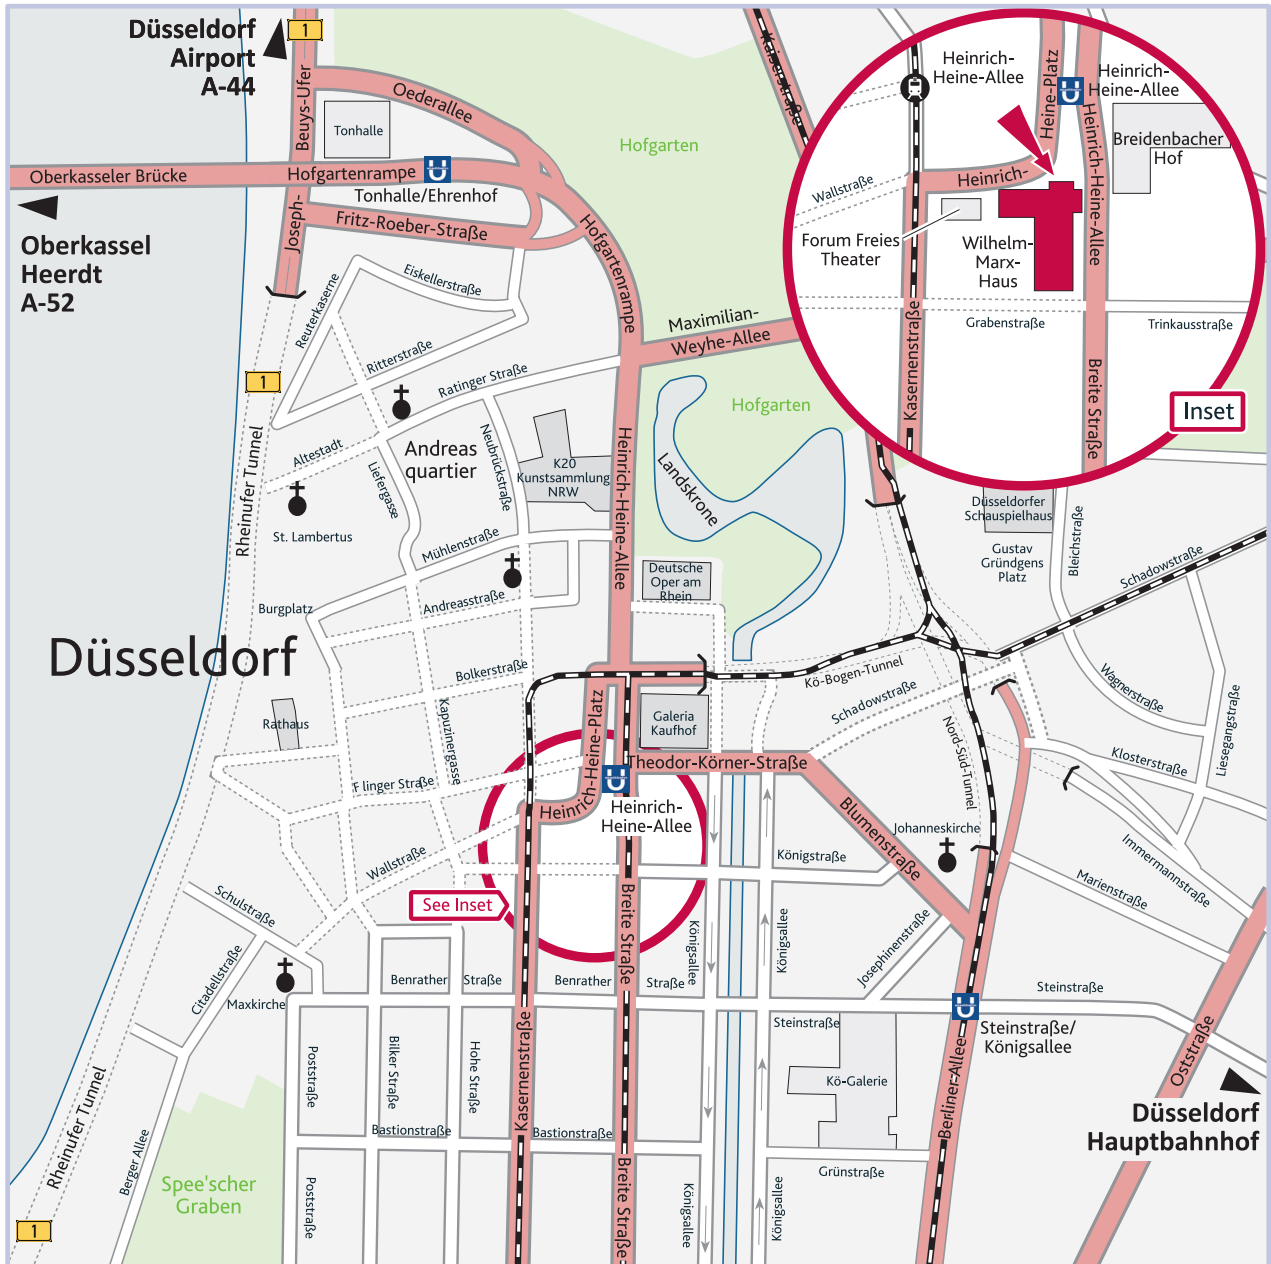

Pinsent Masons Germany LLP

Wilhelm-Marx-Haus
Heinrich-Heine-Allee 53
40213 Düsseldorf
T: +49 211 882 71 500
F: +49 211 882 71 501

Mit dem Flugzeug

Vom Düsseldorfer Flughafen
aus erreichen Sie uns mit dem
Taxi in ca. 20 Minuten.

Mit dem Zug

Der nächstgelegene Bahnhof ist
Düsseldorf Hauptbahnhof. Unser
Büro ist 18 Gehminuten vom
Hauptbahnhof entfernt.

Mit den **U-Bahnlinien** U70, U74,
U75, U76, U77, U78 und U79
gelangen Sie in 3 Minuten zum
U-Bahnhof Heinrich-Heine-Allee.

Mit der U-Bahn

Der nächstgelegene U-Bahnhof
ist Heinrich-Heine-Allee, der
von den Linien U70, U74, U75,
U76, U77, U78 und U79
angefahren wird.

Parkmöglichkeiten

Die **Q-Park Tiefgarage Carsch-
Haus** ist 1 Gehminute von
unserem Büro entfernt.

[Link zu Google Maps](#)